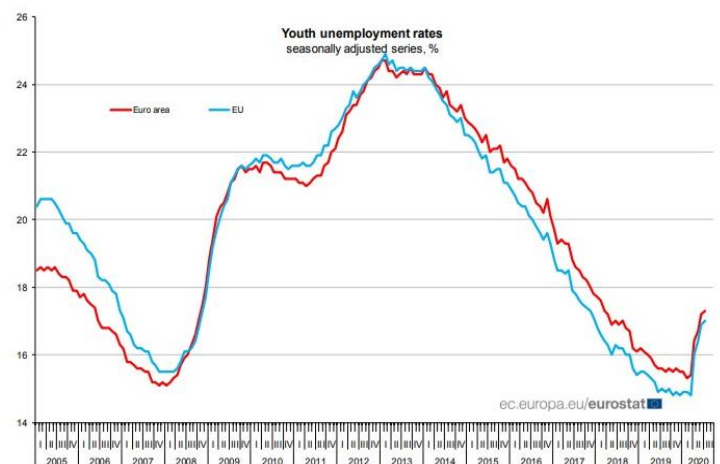

BECAS/PREMIOS/CONCURSOS

- [14 Becas de la Agencia de Medicamentos y Productos Sanitarios para...](#)
- [6 Becas formación en tareas relacionadas con la investigación y tratamiento...](#)
- [6 Becas formación en tareas relacionadas con la investigación y tratamiento...](#)
- [XIV Concurso Diseño Carteles. Día Internacional Personas con Discapacidad.](#)
- [Becas del Museo Nacional Centro de Arte Reina Sofía.](#)
- [VII Premio de Investigación sobre la Infancia y la Adolescencia.](#)

eurodesk León

La tasa de desempleo juvenil en la UE se sitúa en el 17 %

Según datos de Eurostat, la oficina de estadística de la Unión Europea, el pasado mes de julio –un mes de cierta relajación en las medidas de contención de la covid-19 en toda Europa–, la tasa de desempleo en el conjunto de la Unión se situó en el 7,2 % –frente al 6,7 % registrado un año antes–, lo que se traduce en un total de más de 15 millones de personas.